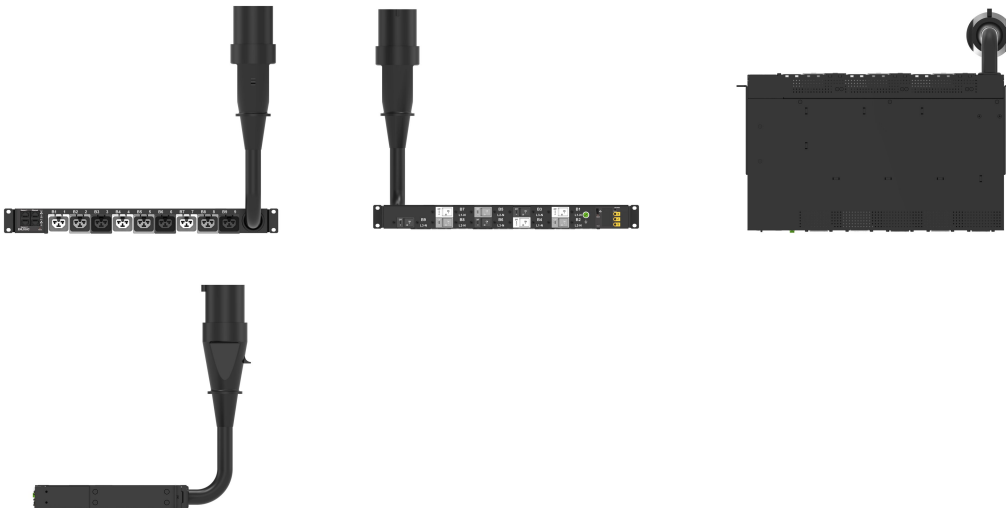

MI PDU, 1U, 60A (48A) NA/48A INT, 380-415V, 3P WYE, 9 CB, (9) 4 EN 1

Data Solutions

NÚMERO DE CATÁLOGO

EN1966

La familia de PDU con medición de entrada de la serie Advantage ofrece medición de energía con opciones avanzadas de monitoreo de energía y medio ambiente. El monitoreo integral tanto en la fase de entrada como en los niveles de interruptor ofrece alertas avanzadas de posibles sobrecargas. La medición de grado de facturación proporciona datos precisos de consumo de energía para la optimización del uso de energía. El controlador de gestión de red intercambiable en caliente cuenta con comunicación Gigabit y ethernet redundante con soporte avanzado para sensores ambientales externos y soluciones de acceso de seguridad en rack.

ATRIBUTOS DEL PRODUCTO

Familia de productos: Enlogic

Tipo de producto: Socket Strip

Tipo de toma de corriente: (9) C13/C15/C19/C21

Color: Negro

Tomas conmutadas: No

Disyuntor: 20 A

Longitud: 44mm

Tipo de enchufe: IEC 60309 560P6 (IP44)

Cable de entrada extraíble: No

Amperaje (amperaje reducido): 60 A (48 A) América del Norte; 48 A Internacional

Acabado: Polvo recubierto

Unidades de rack: 1U

Material: Acero

Tipo: PDU inteligente

Altura: 44mm

Anchura: 444mm

Fondo: 269mm

Peso: 7kg

Cantidad del paquete: 1

Longitud del cable de entrada: 1.8m

DETALLES ADICIONALES DEL PRODUCTO