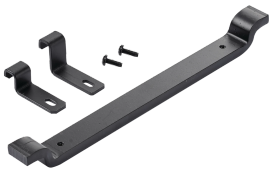

# El travesaño móvil se ajusta con 12.00, acero, negro

## LMCM12BLK

La guía de cables con travesaño móvil admite cables en puntos de caída entre travesaños soldados, proporcionando tanto puntos de montaje adicionales como soporte de cables. El kit incluye hardware para un montaje seguro en los largueros de la escalerilla.

### CARACTERÍSTICAS

Guía de cables con travesaño móvil en puntos de caída entre travesaños soldados, proporcionando puntos de montaje adicionales y soporte de cables.

El kit incluye herrajes para un montaje seguro en los largueros de la escalerilla

### ATRIBUTOS DEL PRODUCTO

Número de artículo: 10068

Material: Acero dulce

Acabado: Polvo recubierto

Color: Jet Black

Código de color: RAL 9005

Espesor: 9.5mm