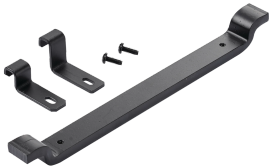

# Travesaño móvil, se ajusta a 18.00, de acero, chapado

## LMCM18GZ

La guía de cables con travesaño móvil admite cables en puntos de caída entre travesaños soldados, proporcionando tanto puntos de montaje adicionales como soporte de cables. El kit incluye hardware para un montaje seguro en los largueros de la escalerilla.

### CARACTERÍSTICAS

Guía de cables con travesaño móvil en puntos de caída entre travesaños soldados, proporcionando puntos de montaje adicionales y soporte de cables.

El kit incluye herrajes para un montaje seguro en los largueros de la escalerilla

### ATRIBUTOS DEL PRODUCTO

Número de artículo: 10074

Material: Acero dulce

Acabado: Zinc plateado

Espesor: 9.5mm