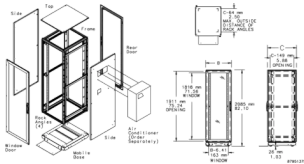

Fondo (D): 799mm

Material: Acero dulce

Acabado: Polvo recubierto

Color: Gris claro

Código de color: RAL 7035

Espesor (T): 1.52mm

Tipo de taladro: Golpeado

Unidades de rack: 42U

Tipo de paquete de armario: Voice Data, AC-Ready

DETALLES ADICIONALES DEL PRODUCTO

Pida el aire acondicionado por separado.

DIAGRAMAS

ADVERTENCIA

Los productos nVent deben instalarse y usarse solo como se indica en las hojas de instrucciones y materiales de capacitación del producto nVent. Instruction sheets are available at www.nvent.com and from your nVent customer service representative. La instalación incorrecta, el mal uso, la aplicación incorrecta u otras fallas en el seguimiento completo de las instrucciones y advertencias de nVent pueden causar el mal funcionamiento del producto, daños a la propiedad, lesiones corporales graves y la muerte y/o anular la garantía.

Nuestra poderosa cartera de marcas:

CADDY ERICO HOFFMAN ILSCO SCHROFF TRACHTE