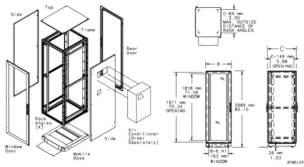

Fondo (D): 999mm

Material: Acero dulce

Acabado: Polvo recubierto

Color: Gris claro

Código de color: RAL 7035

Espesor (T): 1.9mm

Unidades de rack: 42U

Tipo de paquete de armario: Server, AC-Ready

DETALLES ADICIONALES DEL PRODUCTO

Pida el aire acondicionado por separado.

DIAGRAMAS

ADVERTENCIA

Los productos nVent deben instalarse y usarse solo como se indica en las hojas de instrucciones y materiales de capacitación del producto nVent. Instruction sheets are available at www.nvent.com and from your nVent customer service representative. La instalación incorrecta, el mal uso, la aplicación incorrecta u otras fallas en el seguimiento completo de las instrucciones y advertencias de nVent pueden causar el mal funcionamiento del producto, daños a la propiedad, lesiones corporales graves y la muerte y/o anular la garantía.

Nuestra poderosa cartera de marcas:

CADDY ERICO HOFFMAN ILSCO SCHROFF TRACHTE