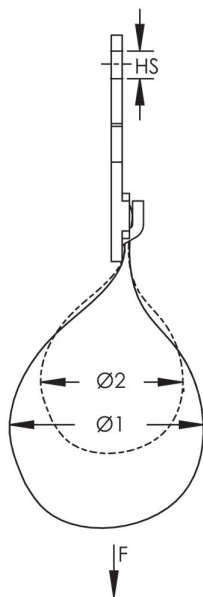

CAT425WM	181880	Acero, Polietileno	Electro galvanizado	100mm, 150mm	518mm²	425

Table 2/2

Número de catálogo	Número de artículo	Capacidad del cable, Cat 6	Capacidad del cable, Cat 6A	Tamaño de taladro (HS)	Carga estática
CAT425WM	181880	325	210	7mm	450N

DIAGRAMAS

ADVERTENCIA

Los productos nVent deben instalarse y usarse solo como se indica en las hojas de instrucciones y materiales de capacitación del producto nVent. Instruction sheets are available at www.nvent.com and from your nVent customer service representative. La instalación incorrecta, el mal uso, la aplicación incorrecta u otras fallas en el seguimiento completo de las instrucciones y advertencias de nVent pueden causar el mal funcionamiento del producto, daños a la propiedad, lesiones corporales graves y la muerte y/o anular la garantía.