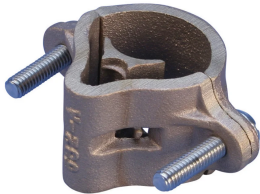

Soporte de tubo del cable/punto

CERTIFICACIONES

CARACTERÍSTICAS

Mordaza para enlazar tubos horizontales o verticales con el sistema de protección contra rayos

Se puede usar como soporte vertical para terminales aéreos

Homologado conforme a UL® 96

ESPECIFICACIONES

Table 1/2

Número de catálogo	Material	Acabado	Diámetro (Ø)	Diámetro exterior (OD)	Fondo (D)	Anchura (W)
LPA331	Aluminio	Desnudo	9.53 mm	44.5 - 63.5 mm	41.27mm	99 mm
LPA330	Aluminio	Desnudo	9.53 mm	35.6 - 44.45 mm	41.27mm	88.9 mm
LPC330	Latón	Desnudo	9.53 mm	35.6 - 44.45 mm	41.27mm	88.9 mm
LPC330L	Latón	Estañado	9.53 mm	35.6 - 44.45 mm	41.27mm	88.9 mm
LPC331L	Latón	Estañado	9.53 mm	44.5 - 63.5 mm	41.27mm	99 mm