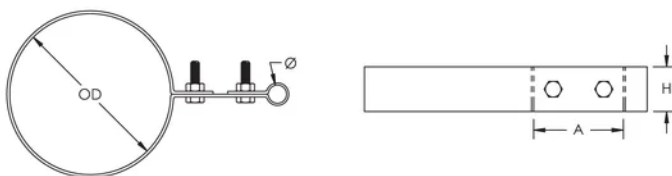

Número de catálogo	Material	Acabado	Diámetro (Ø)	Diámetro exterior (OD)	Altura (H)	A
LPC676	Cobre	Estañado	13.0 - 15.88 mm	60.3 - 73.03 mm	31.8 mm	63.5 mm
LPC677	Cobre	Estañado	13.0 - 15.88 mm	88.9 - 101.6 mm	31.8 mm	63.5 mm
LPC678	Cobre	Estañado	13.0 - 15.88 mm	114.3 - 127 mm	31.8 mm	63.5 mm

Table 2/2

Número de catálogo	Peso por unidad	Certificaciones
LPA676	0.07 kg	
LPA675	0.07 kg	
LPA677	0.1 kg	
LPA678	0.12 kg	
LPC675	0.17 kg	E202878-Combined_CoC, E202878-Combined_CoC
LPC676	0.17 kg	E202878-Combined_CoC, E202878-Combined_CoC
LPC677	0.24 kg	E202878-Combined_CoC, E202878-Combined_CoC
LPC678	0.28 kg	E202878-Combined_CoC, E202878-Combined_CoC

DETALLES ADICIONALES DEL PRODUCTO

Los terminales aéreos se deben fijar a una base roscada.

DIAGRAMAS

ADVERTENCIA

Los productos nVent deben instalarse y usarse solo como se indica en las hojas de instrucciones y materiales de capacitación del producto nVent. Instruction sheets are available at www.nvent.com and from your nVent customer service representative. La instalación incorrecta, el mal uso, la aplicación incorrecta u otras fallas en el seguimiento completo de las