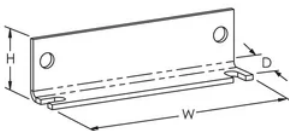

Kit de montaje lateral para protector de panel TDX

CARACTERÍSTICAS

Kit de montaje lateral para protectores de panel compactos y modulares TDX

ESPECIFICACIONES

Table 1/1

Número de catálogo	Altura (H)	Anchura (W)	Fondo (D)
TDXSM	20 mm	73 mm	12mm

DIAGRAMAS

ADVERTENCIA

Los productos nVent deben instalarse y usarse solo como se indica en las hojas de instrucciones y materiales de capacitación del producto nVent. Instruction sheets are available at www.nvent.com and from your nVent customer service representative. La instalación incorrecta, el mal uso, la aplicación incorrecta u otras fallas en el seguimiento completo de las instrucciones y advertencias de nVent pueden causar el mal funcionamiento del producto, daños a la propiedad, lesiones