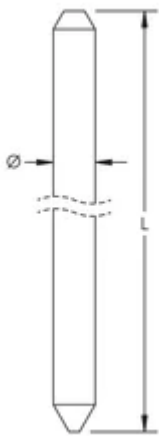

Número de catálogo	Diámetro de la varilla de conexión a tierra, nominal	Diámetro de la varilla de conexión a tierra, real (Ø)	Longitud (L)	Peso por unidad	Certificaciones
LPC711	3/4"	19.1 mm	3.05mm	7.7 kg	cUL, UL

DETALLES ADICIONALES DEL PRODUCTO

Debido a la suavidad inherente del material de cobre, se debe prestar consideración especial cuando se inserta este producto dentro del suelo.

DIAGRAMAS

ADVERTENCIA

Los productos nVent deben instalarse y usarse solo como se indica en las hojas de instrucciones y materiales de capacitación del producto nVent. Instruction sheets are available at www.nvent.com and from your nVent customer service representative. La instalación incorrecta, el mal uso, la aplicación incorrecta u otras fallas en el seguimiento completo de las instrucciones y advertencias de nVent pueden causar el mal funcionamiento del producto, daños a la propiedad, lesiones corporales graves y la muerte y/o anular la garantía.