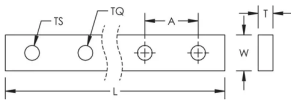

Número de catálogo	Número de artículo	Anchura (W)	Espesor (T)	Longitud (L)	Tamaño de rosca (TS)	Par de apriete (TQ)
TCB18X4-1M	549200	18 mm	4 mm	1000mm	M8	11 N·m
TCB12X4-2M	550190	12 mm	4 mm	1985mm	M5	2 N·m
TCB12X5-1M	549220	12 mm	5 mm	990mm	M5	5.5 N·m

Table 2/2

Número de catálogo	Número de artículo	A	Peso por unidad
TCB12X2-1M	549230	18 mm	0.3 kg
TCB12X4-1M	550200	18 mm	0.43 kg
TCB25X4-1M	549210	20 mm	0.8 kg
TCB18X4-1M	549200	20 mm	0.6 kg
TCB12X4-2M	550190	18 mm	0.85 kg
TCB12X5-1M	549220	18 mm	0.5 kg

DIAGRAMAS

ADVERTENCIA

Los productos nVent deben instalarse y usarse solo como se indica en las hojas de instrucciones y materiales de capacitación del producto nVent. Instruction sheets are available at www.nvent.com and from your nVent customer service representative. La instalación incorrecta, el mal uso, la aplicación incorrecta u otras fallas en el seguimiento completo de las instrucciones y advertencias de nVent pueden causar el mal funcionamiento del producto, daños a la propiedad, lesiones corporales graves y la muerte y/o anular la garantía.

Norteamérica

+1.800.753.9221

Opción 1: Atención al cliente

Opción 2: Soporte técnico

Europa

Países Bajos:

+31 800-0200135

Francia:

+33 800 901 793

Europa

Alemania:

800 1890272

Otros países:

+31 13 5835404