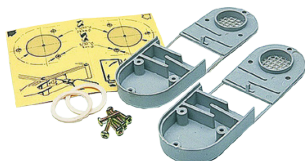

Ventilación APO

Las rejillas de ventilación APO permiten la circulación de aire en los gabinetes APO, evitando la condensación en el interior.

CARACTERÍSTICAS

Juego de dos piezas

Deben montarse dos respiraderos por gabinete para asegurar una circulación suficiente del aire y evitar la condensación.

Se entregan con plantilla y tornillos.

Los respiraderos deben montarse en la parte superior e inferior del gabinete.

Certificación UL si se instalan en la fábrica

ESPECIFICACIONES

Table 1/1

| Número de catálogo | Número de artículo | Material | Acabado | Color | Código de color |
|--------------------|--------------------|-----------------|------------|------------|-----------------|
| MEDVRAL7035 | MEDVRAL7035LG | Fibra de vidrio | Suave mate | Gris claro | RAL 7035 |