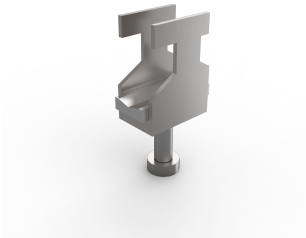

# Bridas para cables, CAC

Las bridas para cables fijan los cables en su posición y evitan las tensiones externas, lo que a su vez ayuda a evitar daños en el equipo.

## CARACTERÍSTICAS

Descripción: Para asegurar los cables entrantes en las barras de fijación CAB y CABP. Mantienen los cables en posición y soportan su peso.

Material: Acero galvanizado.

Cantidad por embalaje: 25 bridas.

Instrucciones de montaje: Añada CAB/CABP para montar las bridas para cables CAC.

Comentario: las abrazaderas de cables se usan para sujetar cables en las barras de fijación CAB y CABP

Requisitos de montaje: agregue CAB/CABP para montar las abrazaderas de cables CAC

## ESPECIFICACIONES

**Espesor:** 2mm  
**Material:** Acero dulce  
**Acabado:** Zinc plateado

Table 1/1

Número de catálogo	Número de artículo	Altura	Anchura	Fondo	Material del armario	Familia de productos
CAC0612	CAC0612	64mm	25mm	19mm	Acero dulce, Acero inoxidable	Autoportante
CAC1014	CAC1014	64mm	25mm	19mm	Acero dulce, Acero inoxidable	Autoportante
CAC1216	CAC1216	64mm	25mm	19mm	Acero dulce, Acero inoxidable	Autoportante
CAC1418	CAC1418	64mm	25mm	19mm	Acero dulce, Acero inoxidable	Autoportante
CAC1822	CAC1822	64mm	25mm	19mm	Acero dulce, Acero inoxidable	Autoportante
CAC3842	CAC3842	64mm	25mm	19mm	Acero dulce, Acero inoxidable	Autoportante
CAC3438	CAC3438	64mm	25mm	19mm	Acero dulce, Acero inoxidable	Autoportante
CAC2226	CAC2226	64mm	25mm	19mm	Acero dulce, Acero inoxidable	Autoportante
CAC2630	CAC2630	64mm	25mm	19mm	Acero dulce, Acero inoxidable	Autoportante
CAC4246	CAC4246	64mm	25mm	19mm	Acero dulce, Acero inoxidable	Autoportante
CAC5864	CAC5864	64mm	25mm	19mm	Acero dulce, Acero inoxidable	Autoportante
CAC3034	CAC3034	64mm	25mm	19mm	Acero dulce, Acero inoxidable	Autoportante