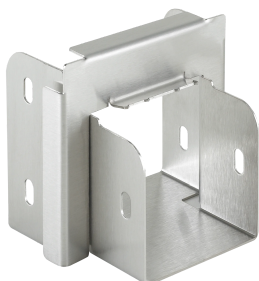

## Reductor Clean Tray

Los reductores de Clean Tray se usan para reducir a un tamaño más pequeño de Clean Tray. El sistema de acero inoxidable Clean Tray está diseñado para proteger el cableado en aplicaciones que requieren lavado sanitario frecuente.

### CARACTERÍSTICAS

---

Los reductores de Clean Tray se usan para reducir a un tamaño más pequeño de Clean Tray.

El sistema de acero inoxidable Clean Tray está diseñado para proteger el cableado en aplicaciones que requieren lavado sanitario frecuente.

## ESPECIFICACIONES

**Acabado:** Cepillado #3

**Material:** Acero inoxidable 304

Table 1/2

Número de catálogo	Número de artículo	Tipo	Altura	Anchura	Espesor
CTS4644RRSS	16622	Reductor	64mm	64mm	1.27mm
CT4644RSS	15825	Reductor	64mm	64mm	1.27mm
CTS6644RLSS	17151	Reductor	64mm	64mm	1.27mm
CTS6633RRSS	16626	Reductor	64mm	64mm	1.27mm
CT4633RSS	15826	Reductor	64mm	64mm	1.27mm
CT6622RSS	15827	Reductor	64mm	64mm	1.27mm
CT6633RSS	15832	Reductor	64mm	64mm	1.27mm
CTS6633RLSS	17152	Reductor	64mm	64mm	1.27mm
CT4433RSS	15823	Reductor	102mm	102mm	1.27mm
CT6644RSS	15831	Reductor	64mm	64mm	1.27mm
CTS6644RRSS	16625	Reductor	64mm	64mm	1.27mm
CT6646RSS	15828	Reductor	64mm	64mm	1.27mm
CT4422RSS	15824	Reductor	102mm	102mm	1.27mm
CTS4433RLSS	15801	Reductor	64mm	64mm	1.27mm
CTS6646RLSS	17148	Reductor	64mm	64mm	1.27mm
CTS4644RLSS	17143	Reductor	64mm	64mm	1.27mm
CTS6646RRSS	16624	Reductor	64mm	64mm	1.27mm
CTS4633RLSS	17144	Reductor	64mm	64mm	1.27mm
CTS4433RRSS	16621	Reductor	64mm	64mm	1.27mm
CTS4633RRSS	16623	Reductor	64mm	64mm	1.27mm

Table 2/2

Número de catálogo	Número de artículo	Tipo	Altura	Anchura	Espesor
CT3322RSS	15822	Reductor	76mm	64mm	1.27mm