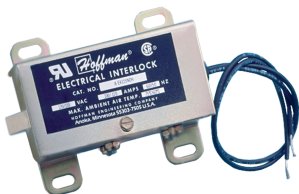

# Interbloqueo eléctrico con bloqueo de seguridad

Proporciona un bloqueo de seguridad interno positivo en los gabinetes eléctricos mientras el equipo está energizado. Los números de catálogo AE K115, AE K230 y AE K460 se usan con los mecanismos de cerrojo de puerta estándar HOFFMAN. Cuando están energizados, estos interbloques evitan que la manija de la puerta se gire para abrir la puerta. El interbloqueo se ajusta a manijas en sentido horario o antihorario en los siguientes gabinetes: 1. Todos los gabinetes de dos puertas Tipo 4 y 12 2. Todos los gabinetes Tipo 4X con cerrojo de 3 puntos 3. Gabinetes independientes Tipo 12, 4. Todos los 12 gabinetes Tipo 12 de puerta sencilla con kits de cerrojo instalados, 4. Tamaños más grandes de caja de conexiones, 5. Gabinetes Tipo 1 y grande Tipo 1. Los interbloques antes mencionados también encajan en la mayoría de los gabinetes y cajas personalizadas HOFFMAN que tienen puertas o cubiertas con bisagras similares a las puertas o cubiertas de los gabinetes anteriores.

Los interbloques también se ajustarán a la mayoría de los gabinetes personalizados HOFFMAN con mecanismos de cerrojo de puerta similares a los mecanismos utilizados en los gabinetes anteriores. Los interbloques eléctricos de Tipo no NDH no se ajustan a los gabinetes Concept ni Bulletin A25 y A26. Los interbloques no están diseñados para usarse en lugar del cerrojo estándar de la puerta o la cubierta. Los números de catálogo AE K115NDH, AE K230NDH y AE K460NDH están diseñados para ser usados en algunos gabinetes y cajas HOFFMAN que sólo tienen cerrojo exterior. Cuando están energizados, estos interbloques evitan que se abra la puerta del gabinete. Se ajustan a la puerta o cubierta de los siguientes gabinetes: 1. Gabinetes de una puerta Tipo 4 y 4X 2. Gabinetes de dos puertas Tipo 4 y 4X 3. Gabinetes Tipo 12 de una puerta 4. Tamaños más grandes de caja de conexiones, 5. Gabinetes Tipo 1 y grandes Tipo 1