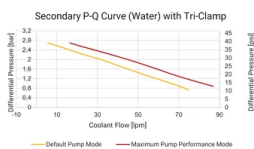

Volumen: 9.5l

Tensión nominal: 100 – 240V

Frecuencia nominal: 50 – 60Hz

Rango de corriente de carga nominal: 2.47 – 4.44A

Tipo: Sin relleno, con Triclamp

DIAGRAMAS

ADVERTENCIA

Los productos nVent deben instalarse y usarse solo como se indica en las hojas de instrucciones y materiales de capacitación del producto nVent. Instruction sheets are available at www.nvent.com and from your nVent customer service representative. La instalación incorrecta, el mal uso, la aplicación incorrecta u otras fallas en el seguimiento completo de las instrucciones y advertencias de nVent pueden causar el mal funcionamiento del producto, daños a la propiedad, lesiones corporales graves y la muerte y/o anular la garantía.