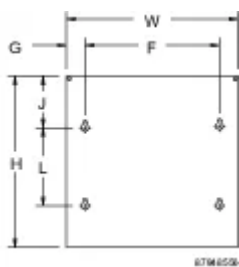

ESPECIFICACIONES

Código de color:	ANSI 61
Color:	Gris
Material:	Acero dulce
Acabado:	Polvo recubierto

Table 1/1

Número de catálogo	Número de artículo	Altura (H)	Anchura (W)	Espesor (T)	Compatible con tamaño de caja (A x B)
AFE6X6	43640	191mm	191mm	1.52mm	152 x 152mm
AFE18X18	43770	495mm	495mm	1.52mm	457 x 457mm
AFE12X8	43690	343mm	241mm	1.52mm	305 x 203mm
AFE8X8	43670	241mm	241mm	1.52mm	203 x 203mm
AFE24X18	43780	648mm	495mm	1.52mm	610 x 457mm
AFE18X12	43740	495mm	343mm	1.52mm	457 x 305mm
AFE24X24	43790	648mm	648mm	1.52mm	610 x 610mm
AFE10X10	43700	292mm	292mm	1.52mm	254 x 254mm
AFE8X6	43650	241mm	191mm	1.52mm	203 x 152mm
AFE12X12	43720	343mm	343mm	1.52mm	305 x 305mm
AFE10X8	43680	292mm	241mm	1.52mm	254 x 203mm

DIAGRAMAS

ADVERTENCIA

Los productos nVent deben instalarse y usarse solo como se indica en las hojas de instrucciones y materiales de capacitación del producto nVent. Instruction sheets are available at www.nvent.com and from your nVent customer service representative. La instalación incorrecta, el mal uso, la aplicación incorrecta u otras fallas en el seguimiento completo de las instrucciones y advertencias de nVent pueden causar el mal funcionamiento del producto, daños a la propiedad, lesiones corporales graves y la muerte y/o anular la garantía.