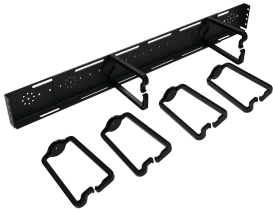

Gestor de cables de adelante hacia atrás para rack de marco abierto de 4 postes

El gestor de cableado de rack de marco abierto del frente hacia atrás de 4 postes brinda orificios para montar anillos en D y bobinas para facilitar el enrutamiento y la gestión de los cables en un rack de marco abierto de 4 postes. Se monta en los verticales del rack e incluye seis anillos en D grandes para un enrutamiento óptimo del conjunto de cables.

CARACTERÍSTICAS

El gestor de cableado de rack de marco abierto de 4 postes del frente hacia atrás brinda orificios para montar anillos en D y bobinas para facilitar el enrutamiento y la gestión de cableado en un rack de marco abierto de 4 postes.

Se monta en los verticales del rack e incluye seis anillos en D grandes para un enrutamiento óptimo del conjunto de cables.

ESPECIFICACIONES

Table 1/1

| Número de catálogo | Número de artículo | Anchura | Material | Acabado | Color | Código de color |
|--------------------|--------------------|---------|-------------|------------------|-----------|-----------------|
| E4FBCM | 16043 | 22mm | Acero dulce | Polvo recubierto | Jet Black | RAL 9005 |