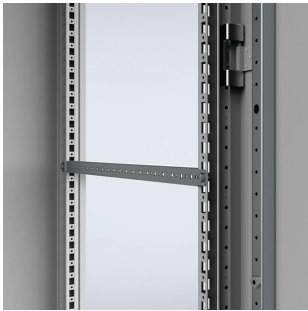

Perfil de montaje lateral | Armarios autoportantes, CMB

Estos perfiles constituyen un refuerzo para transportar e instalar el armario de manera segura e impiden que este se deforme.

CARACTERÍSTICAS

Descripción: Para fijación de cables, canaletas, etc., en el lateral o ancho del armario.

Material: Acero cincado de 2 mm.

Cantidad por embalaje: 20 perfiles con accesorios de montaje.

ESPECIFICACIONES

Espesor: 2mm
Material: Acero dulce
Acabado: Zinc plateado

Table 1/1

Número de catálogo	Número de artículo	Altura	Anchura	Fondo	Material del armario
CMB602	CMB602	25mm	600mm	14mm	Acero dulce, Acero inoxidable
CMB802	CMB802	25mm	800mm	14mm	Acero dulce, Acero inoxidable
CMB402	CMB402	25mm	400mm	14mm	Acero dulce, Acero inoxidable
CMB502	CMB502	25mm	500mm	14mm	Acero dulce, Acero inoxidable
CMB302		25mm	300mm	14mm	Acero dulce, Acero inoxidable