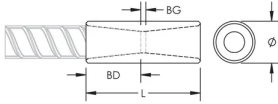

DETALLES ADICIONALES DEL PRODUCTO

Bar dimensions and weights listed may vary by region. Coupler sizes not shown may be available by special order. Contact your nVent LENTON representative for more information.

DIAGRAMAS

ADVERTENCIA

Los productos nVent deben instalarse y usarse solo como se indica en las hojas de instrucciones y materiales de capacitación del producto nVent. Instruction sheets are available at www.nvent.com and from your nVent customer service representative. La instalación incorrecta, el mal uso, la aplicación incorrecta u otras fallas en el seguimiento completo de las instrucciones y advertencias de nVent pueden causar el mal funcionamiento del producto, daños a la propiedad, lesiones corporales graves y la muerte y/o anular la garantía.

Norteamérica

+1.800.753.9221

Opción 1: Atención al cliente

Opción 2: Soporte técnico

Europa

Países Bajos:

+31 800-0200135

Francia:

+33 800 901 793

Europa

Alemania:

800 1890272

Otros países:

+31 13 5835404