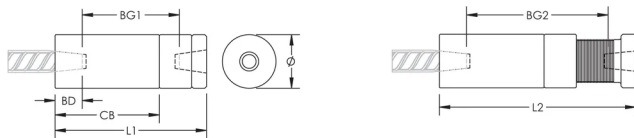

Diseñado para cumplir: AASHTO;ABNT NBR 8548:1984;ACI 318 Tipo 1 (rendimiento especificado del 125%);ACI 318 Tipo 2 (tracción especificada);ACI 349;ACI 359;AS3600

Cantidad del paquete: 125

DETALLES ADICIONALES DEL PRODUCTO

Bar dimensions and weights listed may vary by region. Coupler sizes not shown may be available by special order. Contact your nVent LENTON representative for more information.

DIAGRAMAS

ADVERTENCIA

Los productos nVent deben instalarse y usarse solo como se indica en las hojas de instrucciones y materiales de capacitación del producto nVent. Instruction sheets are available at www.nvent.com and from your nVent customer service representative. La instalación incorrecta, el mal uso, la aplicación incorrecta u otras fallas en el seguimiento completo de las instrucciones y advertencias de nVent pueden causar el mal funcionamiento del producto, daños a la propiedad, lesiones corporales graves y la muerte y/o anular la garantía.

Norteamérica

+1.800.753.9221

Opción 1: Atención al cliente

Opción 2: Soporte técnico

Europa

Países Bajos:

+31 800-0200135

Francia:

+33 800 901 793

Europa

Alemania:

800 1890272

Otros países:

+31 13 5835404

Asia-Pacífico

Shanghái:

+86 21 2412 1618/19

Sídney:

+61 2 9751 8500

Nuestra poderosa cartera de marcas:

CADDY

ERICO

HOFFMAN

ILSCO

SCHROFF

TRACHTE