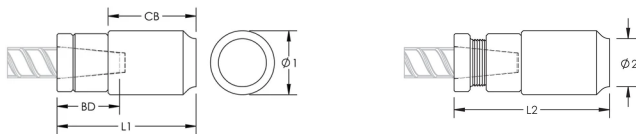

Cuerpo del acoplador (CB): 86mm

Peso por unidad: 2.9 kg

Diseñado para cumplir: AASHTO;ABNT NBR 8548:1984;ACI 318 Tipo 1 (rendimiento especificado del 125%);ACI 318 Tipo 2 (tracción especificada);ACI 349;ACI 359;AS3600

Cantidad del paquete: 6

DETALLES ADICIONALES DEL PRODUCTO

Bar dimensions and weights listed may vary by region. Coupler sizes not shown may be available by special order. Contact your nVent LENTON representative for more information.

DIAGRAMAS

ADVERTENCIA

Los productos nVent deben instalarse y usarse solo como se indica en las hojas de instrucciones y materiales de capacitación del producto nVent. Instruction sheets are available at www.nvent.com and from your nVent customer service representative. La instalación incorrecta, el mal uso, la aplicación incorrecta u otras fallas en el seguimiento completo de las instrucciones y advertencias de nVent pueden causar el mal funcionamiento del producto, daños a la propiedad, lesiones corporales graves y la muerte y/o anular la garantía.

Norteamérica

+1.800.753.9221

Opción 1: Atención al cliente

Opción 2: Soporte técnico

Europa

Países Bajos:

+31 800-0200135

Francia:

+33 800 901 793

Europa

Alemania:

800 1890272

Otros países:

+31 13 5835404

Asia-Pacífico

Shanghái:

+86 21 2412 1618/19

Sídney:

+61 2 9751 8500

Nuestra poderosa cartera de marcas:

CADDY

ERICO

HOFFMAN

ILSCO

SCHROFF

TRACHTE