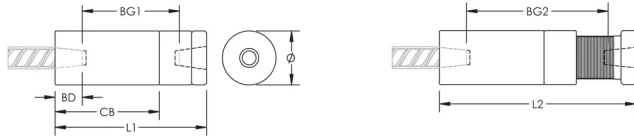

Cantidad del paquete: 6

DETALLES ADICIONALES DEL PRODUCTO

Bar dimensions and weights listed may vary by region. Coupler sizes not shown may be available by special order. Contact your nVent LENTON representative for more information.

DIAGRAMAS

ADVERTENCIA

Los productos nVent deben instalarse y usarse solo como se indica en las hojas de instrucciones y materiales de capacitación del producto nVent. Instruction sheets are available at www.nvent.com and from your nVent customer service representative. La instalación incorrecta, el mal uso, la aplicación incorrecta u otras fallas en el seguimiento completo de las instrucciones y advertencias de nVent pueden causar el mal funcionamiento del producto, daños a la propiedad, lesiones corporales graves y la muerte y/o anular la garantía.

Norteamérica

+1.800.753.9221

Opción 1: Atención al cliente

Opción 2: Soporte técnico

Europa

Países Bajos:

+31 800-0200135

Francia:

+33 800 901 793

Europa

Alemania:

800 1890272

Otros países:

+31 13 5835404

Asia-Pacífico

Shanghái:

+86 21 2412 1618/19

Sídney:

+61 2 9751 8500

Nuestra poderosa cartera de marcas:

CADDY

ERICO

HOFFMAN

ILSCO

SCHROFF

TRACHTE