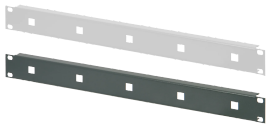

# 19" Panel frontal para los ojos del cable

19" panel frontal son para acomodar los ojos del cable.

## CARACTERÍSTICAS

panel frontal de 19" para acomodar los ojos del cable (para montar los ojos, insertar y girar 45°)

## ESPECIFICACIONES

<b>Fondo:</b>	1.5mm
<b>Ancho del rack:</b>	95HP
<b>Tipo de accesorio:</b>	Panel frontal
<b>Tipo de producto:</b>	Panel frontal
<b>Material:</b>	Acero

Table 1/2

Número de catálogo	Altura del rack	Montaje	Cantidad del paquete	Acabado frontal	Acabado trasero	Código de color
20118-761	1U	Atornillado delantero	1	Pintado	Pintado	RAL 7035
20118-762	1U	Atornillado delantero	1	Pintado	Pintado	RAL 7021