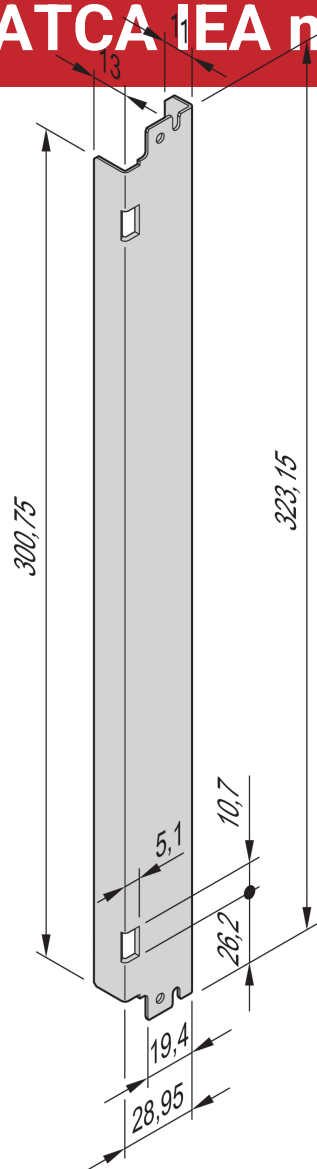

# ATCA IEA manija sin carga de resortes

IEA manija estilo émbolo o palanca estilo kits.

## CARACTERÍSTICAS

Innovadora mecánica de inserción/extracción

De acuerdo con PICMG 3,0 R2.0

Para paneles frontales de acero inoxidable y aluminio

Diseño ergonómico

Bloqueo seguro

AdvancedTCA IEA émbolo o mango estilo palanca

## ESPECIFICACIONES

**Tipo de producto:** Maneja

**Material:** Acero

Table 1/1

Número de catálogo	Tipo	Cantidad del paquete	Tipo de mango
20818-121	De arriba	10	Émbolo
20818-124	Abajo	10	Palanca
20818-122	Abajo	10	Émbolo
20818-123	De arriba	10	Palanca