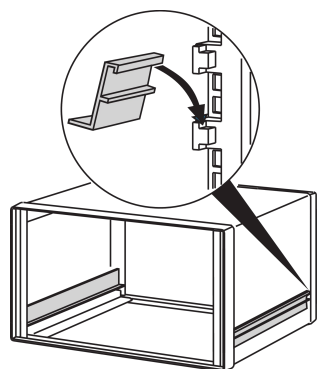

# Comptec Slide Rail para caja de 19"

Los carriles deslizantes están hechos de perfil de aluminio, adecuados como soportes para subracks de 19" y chasis de 19".

## CARACTERÍSTICAS

Los carriles deslizantes son adecuados como soportes para los subracks de 19" y el chasis de 19"