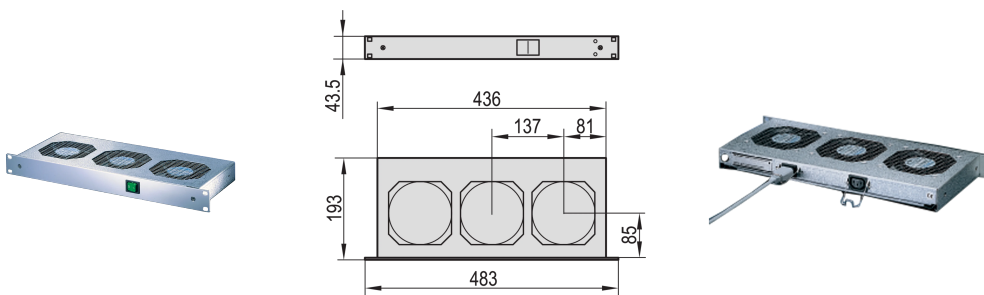

Unidad de ventilador de 19", 1 U, con interruptor frontal, 3 ventiladores, 230 VAC

NÚMERO DE CATÁLOGO

10713-108

Interruptor de red iluminado montado en el frente en los dispositivos de CA, junto con una salida de red trasera adicional; alivio de tensión mecánico para cables de entrada y salida de red.

CERTIFICACIONES

CARACTERÍSTICAS

Se puede adaptar a los subracks

Protección de contacto según DIN EN ISO 13857

ATRIBUTOS DEL PRODUCTO

Tipo de producto: Unidad de ventiladores

Tensión de entrada de CA: 230V min

Cantidad del paquete: 1

Acabado: Aluminio-Zinc plateado; Anodizado

Material: Acero; Aluminio

Net Weight: 3.3kg

DETALLES ADICIONALES DEL PRODUCTO

Por favor, ordene el cable de red por separado.

Voltaje de entrada de amplio rango (86 ... 264 VAC) disponible bajo petición.