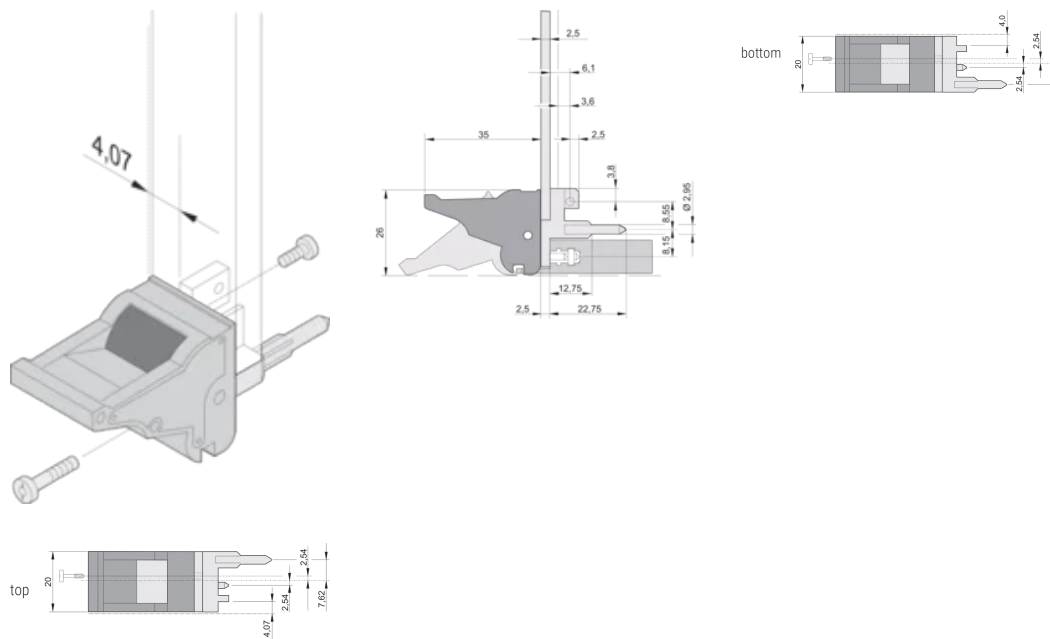

Cantidad del paquete: 100

Tipo de mango: IEL; Parte inferior delantera; Top Trasero I/O

Grado de inflamabilidad: UL® 94V-0

Color: Gris

De conformidad con: EN 45545-2

Material: Policarbonato

Tipo de producto: Maneja

Tipo: Insertor/extractor, estándar

Compatible con: Paneles frontales

Net Weight: 2.356kg

DETALLES ADICIONALES DEL PRODUCTO

Por favor, ordene las pegs de codificación y el microswitch por separado.

DIAGRAMAS