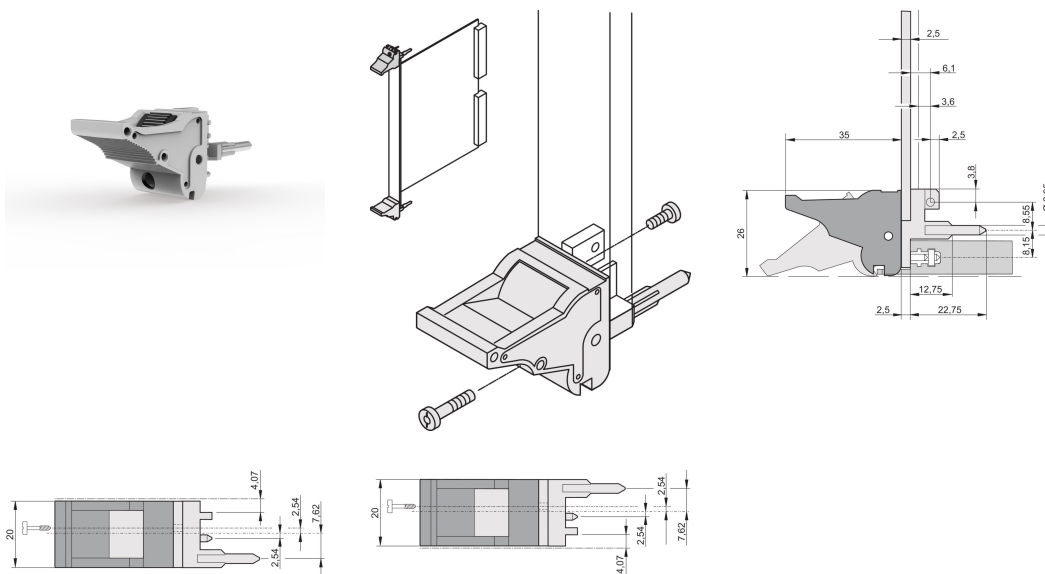

Mango de insertor/extractor tipo IEL, palanca gris, botón negro, parte inferior, 100 piezas

NÚMERO DE CATÁLOGO

20817-621

El mango del insertor/extractor, tipo IEL de acuerdo con IEEE 1101.10. Dos de estos mangos pueden superar una fuerza de palanca única de 700 N (por par).

CERTIFICACIONES

CARACTERÍSTICAS

Adecuado para fuerzas de inserción y extracción de hasta 700 N (por par)

De acuerdo con IEEE 1101,10 e IEC 60297-3-102

Se puede montar un microinterruptor

ATRIBUTOS DEL PRODUCTO

Cantidad del paquete: 100

Tipo de mango: IEL; Parte inferior delantera; Top Trasero I/O

Grado de inflamabilidad: UL® 94V-0

Color: Gris

De conformidad con: EN 45545-2

Material: Policarbonato

Tipo de producto: Maneja

Tipo: Insertor/extractor, estándar

Compatible con: Paneles frontales

Net Weight: 2.356kg

DETALLES ADICIONALES DEL PRODUCTO

Por favor, ordene las pegs de codificación y el microswitch por separado.

DIAGRAMAS