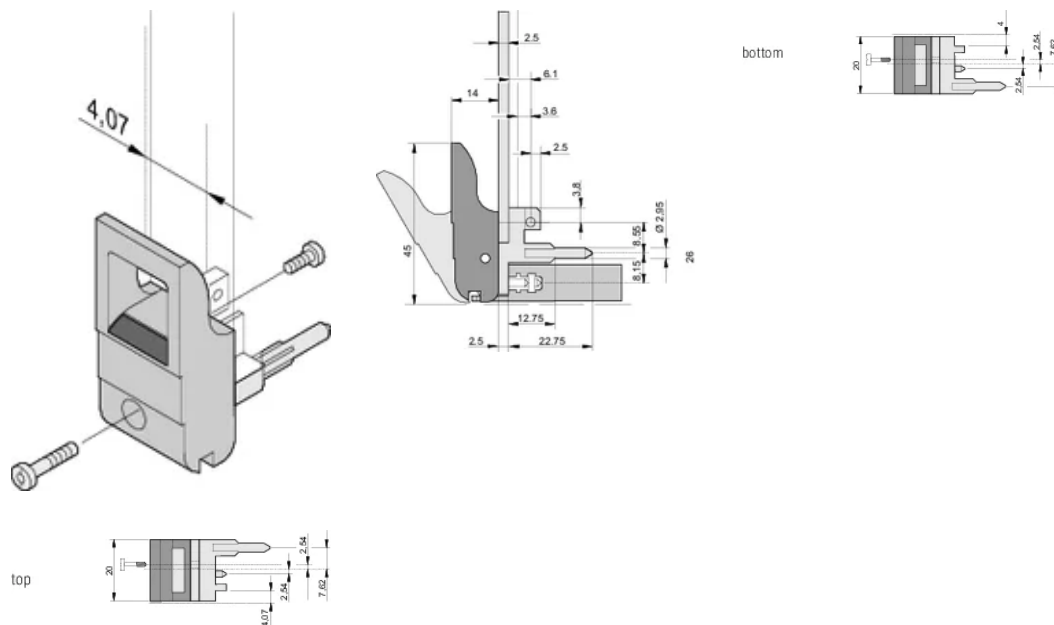

Se puede montar un microinterruptor

Con bloqueo

Con pin de alineación integrado para tira perforada

Codificable i.a.w. IEEE 1101,10 e IEC 60297-3-103

ATRIBUTOS DEL PRODUCTO

Cantidad del paquete: 100

Tipo de mango: IET; Parte inferior delantera; Top Trasero I/O

Grado de inflamabilidad: UL® 94V-0

Color: Gris

De conformidad con: EN 45545-2

Material: Policarbonato

Tipo de producto: Maneja

Tipo: Insertor/extractor, estándar

Compatible con: Paneles frontales

Gross Weight: 2.276kg

DETALLES ADICIONALES DEL PRODUCTO

Por favor, ordene las pegs de codificación y el microswitch por separado.

DIAGRAMAS

ADVERTENCIA

Los productos nVent deben instalarse y usarse solo como se indica en las hojas de instrucciones y materiales de capacitación del producto nVent. Instruction sheets are available at www.nvent.com and from your nVent customer service