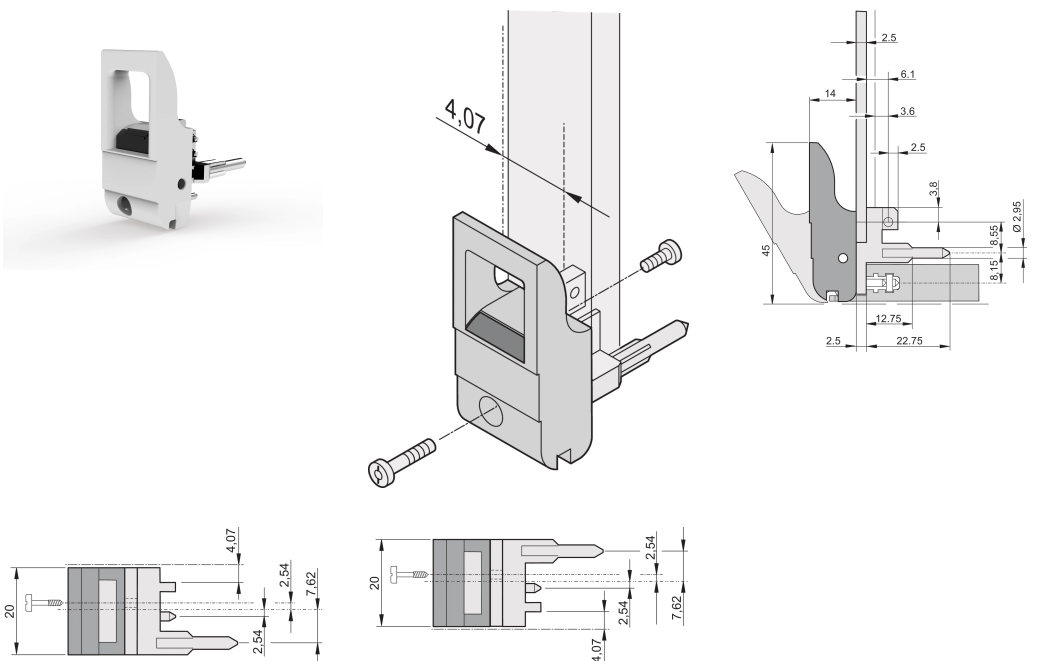

Tipo de manija de insertor/extractor IET, palanca gris, botón negro, parte inferior, 100 piezas

NÚMERO DE CATÁLOGO

20817-661

El mango del insertor/extractor, tipo IET de acuerdo con IEEE 1101.10. Dos de estos mangos pueden superar una fuerza de palanca única de 700 N (por par).

CERTIFICACIONES

CARACTERÍSTICAS

Adecuado para fuerzas de inserción y extracción de hasta 700 N (por par)

De acuerdo con IEEE 1101,10 e IEC 60297-3-102

Se puede montar un microinterruptor

Con bloqueo

Con pin de alineación integrado para tira perforada

Codificable i.a.w. IEEE 1101,10 e IEC 60297-3-103

ATRIBUTOS DEL PRODUCTO

Cantidad del paquete: 100

Tipo de mango: IET; Parte inferior delantera; Top Trasero I/O

Grado de inflamabilidad: UL® 94V-0

Color: Gris

De conformidad con: EN 45545-2

Material: Policarbonato

Tipo de producto: Maneja

Tipo: Insertor/extractor, estándar

Compatible con: Paneles frontales

Gross Weight: 2.276kg

DETALLES ADICIONALES DEL PRODUCTO

Por favor, ordene las pegs de codificación y el microswitch por separado.