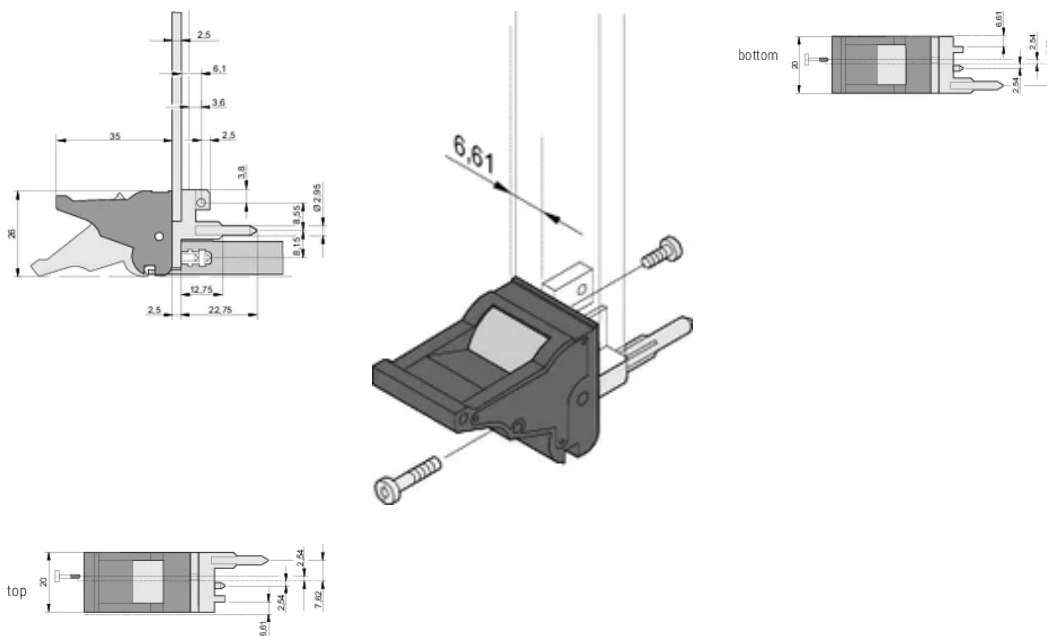

CERTIFICACIONES

CARACTERÍSTICAS

Adecuado para fuerzas de inserción y extracción de hasta 700 N (por par)

De acuerdo con IEEE 1101,10 e IEC 60297-3-102

Se puede montar un microinterruptor

0,1" Offset se utiliza para PSU con SMD Plus

ATRIBUTOS DEL PRODUCTO

Cantidad del paquete: 100

Tipo de mango: IEL; Frente superior

Grado de inflamabilidad: UL® 94V-0

Color: Negro

De conformidad con: EN 45545-2

Material: Policarbonato; Aleación de zinc

Tipo de producto: Maneja

Tipo: Insertor/extractor, 0,1" offset

Compatible con: Paneles frontales

Gross Weight: 2.384kg

DETALLES ADICIONALES DEL PRODUCTO

Por favor, ordene los pegs de codificación y el microswitch por separado.

DIAGRAMAS