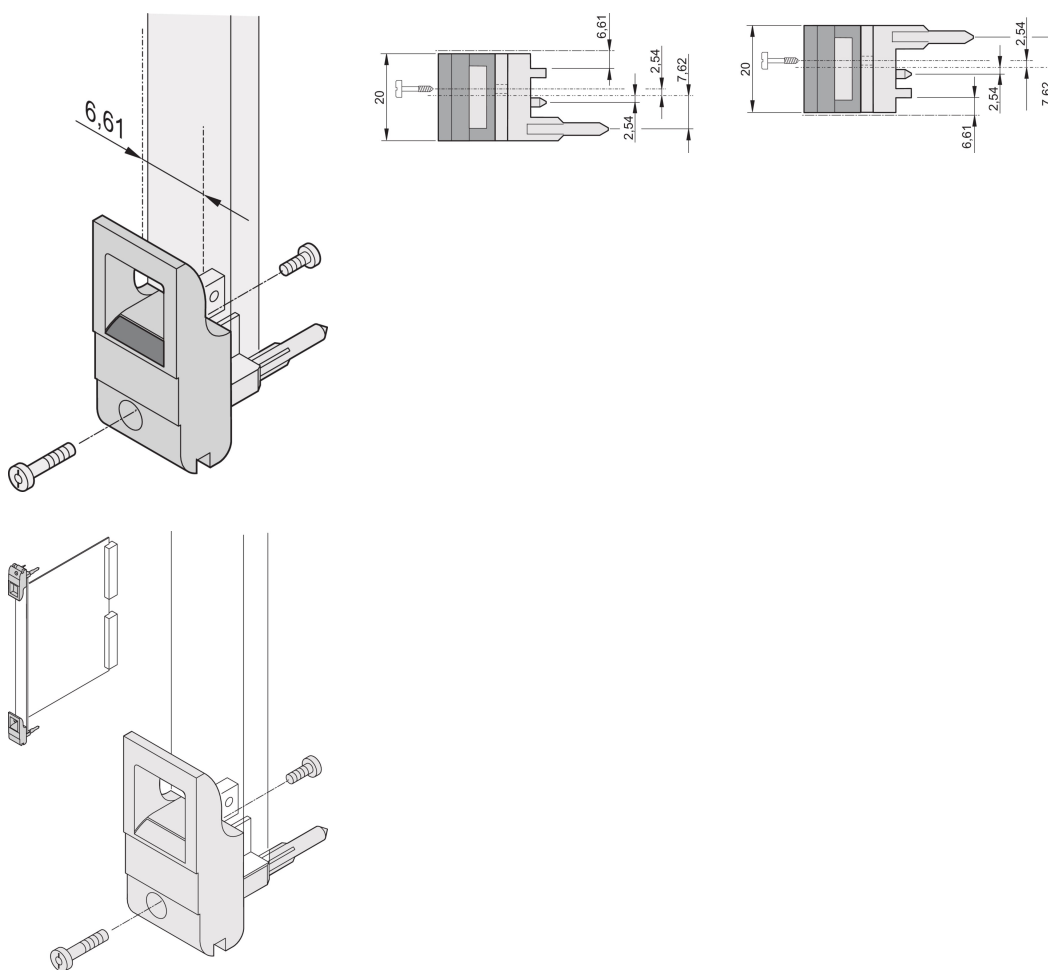

Mango de insertor/extractor tipo IET, palanca gris, botón negro, parte superior, 100 piezas

NÚMERO DE CATÁLOGO

20817-717

El mango del insertor/extractor, tipo IET de acuerdo con IEEE 1101.10. 0,1" offset. Dos de estos mangos pueden superar una fuerza de palanca única de 700 N (por par).

CERTIFICACIONES

CARACTERÍSTICAS

Adecuado para fuerzas de inserción y extracción de hasta 700 N (por par)

De acuerdo con IEEE 1101,10 e IEC 60297-3-102

Se puede montar un microinterruptor

0,1" Offset se utiliza para PSU con SMD Plus

ATRIBUTOS DEL PRODUCTO

Cantidad del paquete: 100

Tipo de mango: IET; Frente superior

Grado de inflamabilidad: UL® 94V-0

Color: Gris

Material: Policarbonato

Tipo de producto: Maneja

Tipo: Insertor/extractor, 0,1" offset