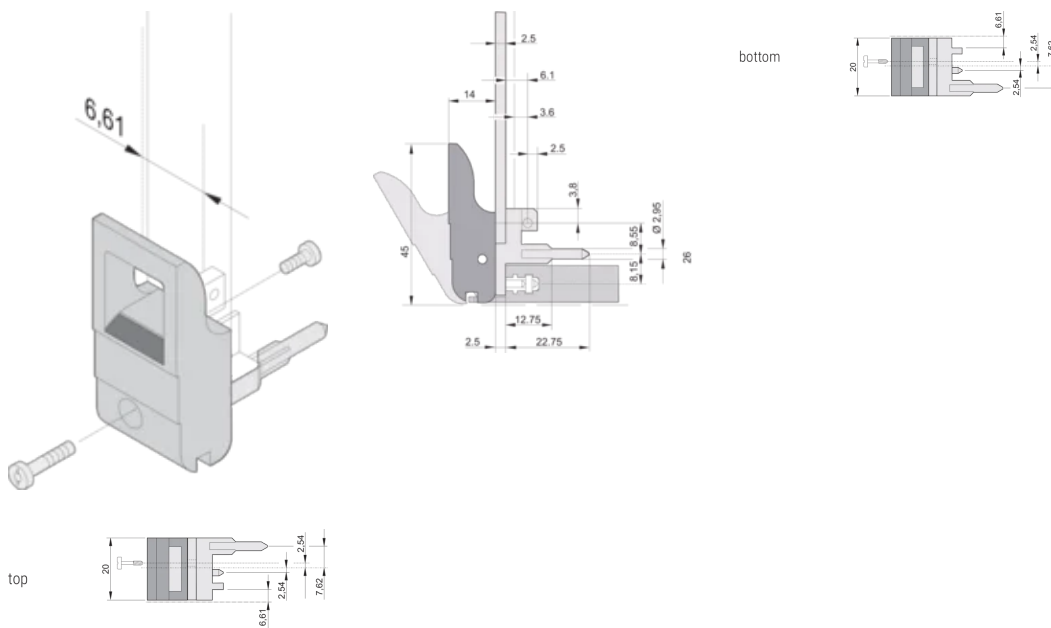

CARACTERÍSTICAS

Adecuado para fuerzas de inserción y extracción de hasta 700 N (por par)

De acuerdo con IEEE 1101,10 e IEC 60297-3-102

Se puede montar un microinterruptor

0,1" Offset se utiliza para PSU con SMD Plus

ATRIBUTOS DEL PRODUCTO

Cantidad del paquete: 100

Tipo de mango: IET; Frente superior

Grado de inflamabilidad: UL® 94V-0

Color: Gris

Material: Policarbonato

Tipo de producto: Maneja

Tipo: Insertor/extractor, 0,1" offset

Compatible con: Paneles frontales

Net Weight: 2.28kg

DETALLES ADICIONALES DEL PRODUCTO

Por favor, ordene las pegs de codificación y el microswitch por separado.

DIAGRAMAS

ADVERTENCIA

Los productos nVent deben instalarse y usarse solo como se indica en las hojas de instrucciones y materiales de capacitación del producto nVent. Instruction sheets are available at www.nvent.com and from your nVent customer service