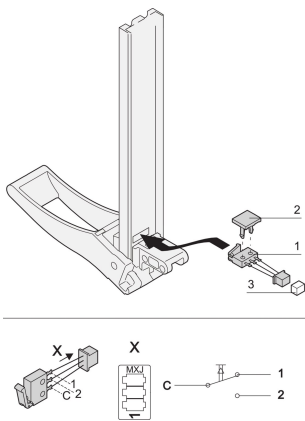

Unidad Enchufable Microswitch para Mango XL con Cable y Enchufe

NÚMERO DE CATÁLOGO

20817-877

Micro Swicth para panel frontal XL.

CERTIFICACIONES

CARACTERÍSTICAS

Vida electora ≥ 20.000 ciclos de conmutación

PLÁSTICO, PC, UL 94 V-0

Molex conector de carcasa

Conectores de acoplamiento adecuados no incluidos en el volumen de suministro

La vida ≥ 20.000 ciclos de conmutación

Rango de funcionamiento de -25 °C a $+70\text{ °C}$.

Micro interruptor para mango XL

Max. Corriente conmutada 50 mA

Molex crimp contacto y clip de fijación

ATRIBUTOS DEL PRODUCTO

Tipo de producto: Conmutador

Compatible con: Paneles frontales

Cantidad del paquete: 10

Fondo: 35.59mm

Gross Weight: 0.012kg

Altura: 8.2mm

Material: Tereftalato de polibutileno

Anchura: 7.84mm

DETALLES ADICIONALES DEL PRODUCTO

Conector de acoplamiento no incluido en la entrega. Conectores de acoplamiento de Molex por ejemplo 53261-0319, 53048-0310, 53047-0310, 53398-0319, 51047?0300.