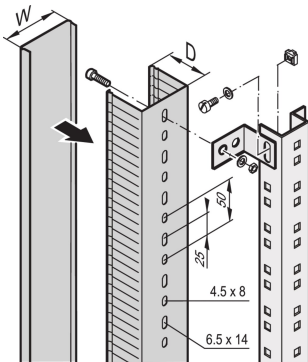

Kit de montaje para canal de cable

NÚMERO DE CATÁLOGO

21100-123

Kit de montaje para canal de cable.

CERTIFICACIONES

CARACTERÍSTICAS

Kit de montaje para canal de cable

ATRIBUTOS DEL PRODUCTO

Tipo de producto: Kit de montaje

Material: Acero

Fondo: 60mm

Cantidad del paquete: 2

ADVERTENCIA

Los productos nVent deben instalarse y usarse solo como se indica en las hojas de instrucciones y materiales de capacitación del producto nVent. Instruction sheets are available at www.nvent.com and from your nVent customer service representative. La instalación incorrecta, el mal uso, la aplicación incorrecta u otras fallas en el seguimiento completo de las instrucciones y advertencias de nVent pueden causar el mal funcionamiento del producto, daños a la propiedad, lesiones corporales graves y la muerte y/o anular la garantía.