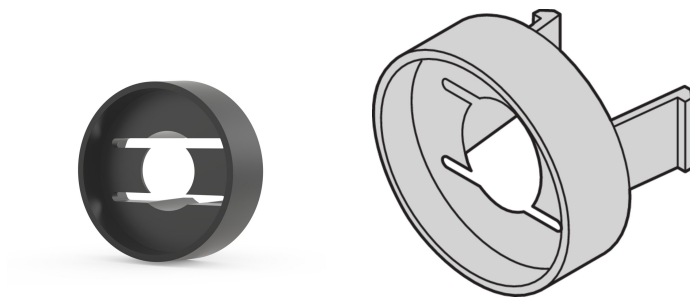

Fundas para M6, Plástico, Negro, 100 uds

NÚMERO DE CATÁLOGO

21100-566

La manga guía el tornillo del collar al sujetar el panel frontal.

CERTIFICACIONES

CARACTERÍSTICAS

La manga guía el tornillo del collar al sujetar el panel frontal

La manga se inserta en el agujero alargado del soporte de 19" del panel lateral tipo L

ATRIBUTOS DEL PRODUCTO

Tipo de producto: Manga

Compatible con: Paneles frontales

Cantidad del paquete: 100

Gross Weight: 0.037kg