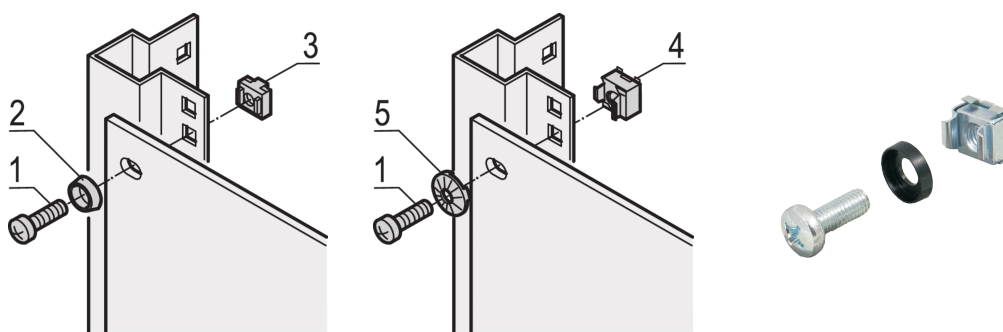

19" kit de montaje M6, tornillo, lavadora, tuerca; 50 piezas

NÚMERO DE CATÁLOGO

21101-809

Para la puesta a tierra estándar use una tuerca de puesta a tierra y una lavadora en al menos un punto de fijación.

Cuando el kit de montaje de 19" se utiliza con el montaje conductor del panel de 19", las tuercas de la jaula de puesta a tierra no son necesarias.

CERTIFICACIONES

CARACTERÍSTICAS

Kits de montaje para el montaje de componentes de 19" en un gabinete

Para el montaje de paneles frontales, campos de distribución u otros componentes en el marco, soportes deslizantes o miembros de profundidad con recortes cuadrados

ATRIBUTOS DEL PRODUCTO

Cantidad del paquete: 50

Tamaño de rosca: M6

Acabado: Zinc plateado

Material: Acero; ABDOMINALES

Familia de productos: RatiopacPRO; RatiopacPRO AIRE; CompacPRO; PropacPRO; Comptec; InPac; MultipacPRO; Varistar CP; Novastar; Eurorack; Al aire libre