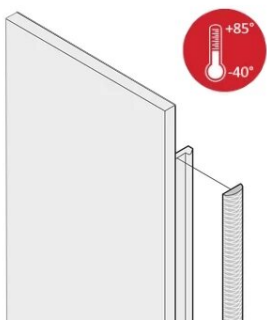

# Kit de blindaje textil EMC para panel frontal, -40... +85°C, 3 U; 10 piezas

## NÚMERO DE CATÁLOGO

**21102-853**

Las juntas textiles EMC se insertan en una ranura en el lado derecho de los paneles frontales en forma de U. Las juntas están pegadas al panel frontal. Para un rango de temperatura ampliado hasta +85°C.

## ATRIBUTOS DEL PRODUCTO

Altura del rack: 3U

Cantidad del paquete: 10

Fondo (D): 1.62mm

Altura (H): 97mm

Material: Elastómero termoplástico

Familia de productos: EuropacPRO; PropacPRO; RatiopacPRO AIRE; PropacPRO; Frame Type Plug-in Unit