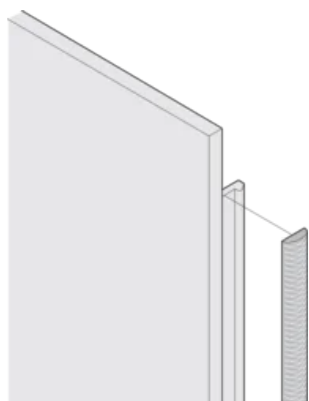

Tipo de producto: Kit de blindaje

Compatible con: Subpistas; Casos; Paneles frontales

Gross Weight: 0.053kg

DETALLES ADICIONALES DEL PRODUCTO

Las juntas EMC (textil) son necesarias para proteger los paneles frontales.

DIAGRAMAS

ADVERTENCIA

Los productos nVent deben instalarse y usarse solo como se indica en las hojas de instrucciones y materiales de capacitación del producto nVent. Instruction sheets are available at www.nvent.com and from your nVent customer service representative. La instalación incorrecta, el mal uso, la aplicación incorrecta u otras fallas en el seguimiento completo de las instrucciones y advertencias de nVent pueden causar el mal funcionamiento del producto, daños a la propiedad, lesiones corporales graves y la muerte y/o anular la garantía.

North America

All locations
+1.763.422.2661
Chat with us:
nvent.com/schroff

Europe

Straubenhardt, Germany
+49.7082.794.0
Betschdorf, France
+33.3.88.90.64.90
Warsaw, Poland
+48.22.209.98.35
Assago, Italy
+39.02.932.7141
Chat with us:
nvent.com/schroff

Asia

Shanghai, China
+86.21.2412.6943
Qingdao, China
+86.532.8771.6101
Singapore
+65.6768.5800
Shin-Yokohama, Japan
+81.45.476.0271
Chat with us:
nvent.com/schroff

Middle East & India

Dubai, United Arab
Emirates
+971.4.378.1700
Bangalore, India
+91.80.6715.2001
Istanbul, Turkey
+90.216.250.7374
Chat with us:
nvent.com/schroff

Nuestra poderosa cartera de marcas:

CADDY ERICO HOFFMAN ILSCO SCHROFF TRACHTE