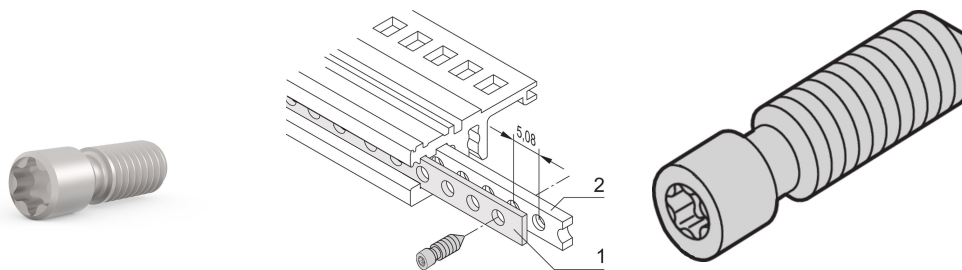

# Tornillo de grúa, Acero Inoxidable, M2.5 x 8, Torx 8

## NÚMERO DE CATÁLOGO

**21102-980**

Para fijar el inserto roscado en el riel horizontal.

## CARACTERÍSTICAS

Tornillo de grub

## ATRIBUTOS DEL PRODUCTO

Longitud: 8mm

Cantidad del paquete: 100

Tamaño de rosca: M2.5

Material: Acero inoxidable

Tipo de producto: Tornillo

Tipo: Tornillo de grub

Compatible con: Subpistas; Casos; Chasis