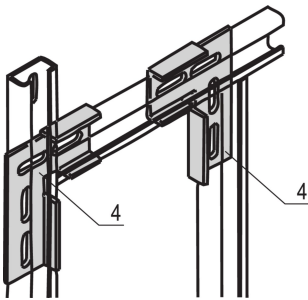

Eurorack C-Rail L-Bracket para la conexión de dos carriles centrales

NÚMERO DE CATÁLOGO

21120-147

Soportes de montaje para C-rail

CERTIFICACIONES

CARACTERÍSTICAS

Brakets de montaje para montar c.profiles

ATRIBUTOS DEL PRODUCTO

Material: Acero

Acabado: Zinc plateado

Cantidad del paquete: 4

Tipo de carril: C a C

Familia de productos: Eurorack

Tipo de producto: Corchete

Compatible con: Gabinete

Net Weight: 0.47kg