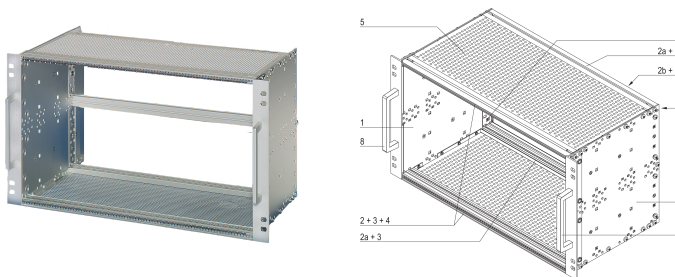

Kit de Subrack EuropacPRO 19" para Ferrocarril, Blindado, EN 50155, 6 U, 84 HP, 235 mm

NÚMERO DE CATÁLOGO

21500-080

Subrack para aplicaciones ferroviarias, cumple con el estándar EN50155, versiones blindadas.

CERTIFICACIONES

CARACTERÍSTICAS

Golpes y vibraciones probados según EN 50155, parte 12.2.11

El soporte de 19" está firmemente fijado al panel lateral (soldado en frío por tox) y es especialmente adecuado para altas tensiones mecánicas (resistencia a la vibración)

Construcción de aluminio

Modificaciones como recortes, diferentes acabados o dimensiones disponibles

Se suministra como paquete plano que ahorra espacio

ATRIBUTOS DEL PRODUCTO

Altura del rack: 6U

Cantidad del paquete: 1

Para montaje: Plano trasero

Profundidad de la placa: 220mm

Tipo de junta: Textil EMC

Tolerancia a impactos y vibraciones: 5g (force)

Mango incluido: Sí

Montaje: Rack

De conformidad con: IEC 60297-3-103; EN 50155 parte 12.2.11