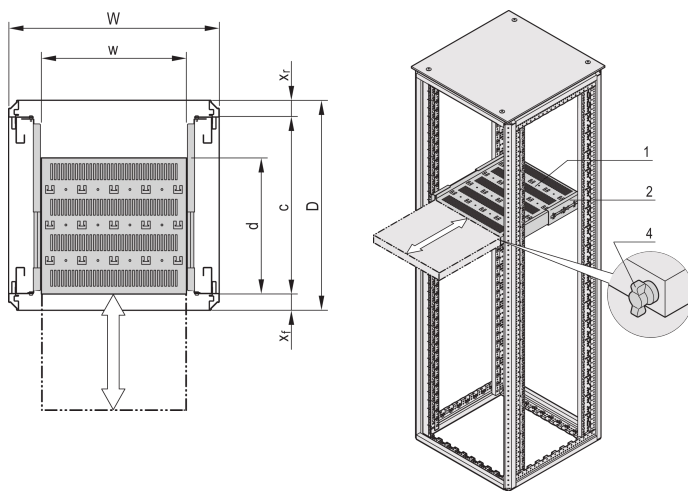

Estante telescópico de 19" para Varistar CP, Novastar, 70 kg, RAL 7035, 600W 700D.

NÚMERO DE CATÁLOGO

22130-354

Estante Varistar, Novastar y Eurorack 19", estacionario con capacidad de carga de 70 kg, perforado para facilitar el montaje.

CERTIFICACIONES

CARACTERÍSTICAS

Recortes perforados para el montaje de bridas de cable

Capacidad de carga estática 70 kg

Incluye diapositivas telescópicas

Bloqueo con bloqueo T-bar posible

St, 1,5 mm

Perforación de cabeza de martillo para montaje con bridas de cable

ATRIBUTOS DEL PRODUCTO

Tipo: Estantería telescópica

Anchura: 400mm

Fondo: 582mm

Cantidad del paquete: 1

Color: Gris claro

Código de color: RAL 7035

Acabado: Polvo recubierto

Material: Acero

Familia de productos: Varistar CP; Novastar

Tipo de producto: Plataforma

Net Weight: 9.05kg

DETALLES ADICIONALES DEL PRODUCTO

Soporte de montaje para el montaje de la diapositiva telescópica en el marco por favor ordene por separado.