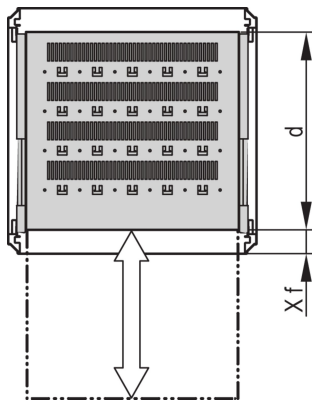

Estante universal telescópico para Varistar CP, 70 kg, RAL 7035, 800W 600D.

NÚMERO DE CATÁLOGO

22130-373

Estante Varistar, Novastar y Eurorack 19", estacionario con capacidad de carga de 70 kg, perforado para facilitar el montaje.

CERTIFICACIONES

CARACTERÍSTICAS

Recortes perforados para el montaje de bridas de cable

Capacidad de carga estática 70 kg

Incluye diapositivas telescópicas

Bloqueo con bloqueo T-bar posible

St, 1,5 mm

Perforación de cabeza de martillo para montaje con bridas de cable

ATRIBUTOS DEL PRODUCTO

Tipo: Estantería telescópica

Anchura: 600mm

Fondo: 477mm

Cantidad del paquete: 1

Color: Gris claro

Código de color: RAL 7035

Acabado: Polvo recubierto

Material: Acero

Familia de productos: Varistar CP; Novastar

Tipo de producto: Plataforma

Gross Weight: 8.68kg

DETALLES ADICIONALES DEL PRODUCTO

Soporte de montaje para el montaje de la diapositiva telescópica en el marco por favor ordene por separado.