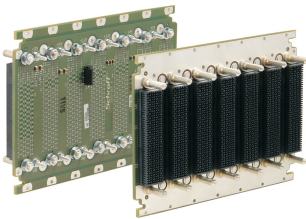

Placa trasera VPX, 3 U, 9 ranuras, BKP3-CEN09-15.2,17-4, RTM

NÚMERO DE CATÁLOGO

23001-834

El backplane nVent SCHROFF VPX tiene una excelente integridad de señal para las tasas de transferencia de datos más altas.

CERTIFICACIONES

CARACTERÍSTICAS

De conformidad con: VITA 46,0 VPX estándar básico; VITA 46,3 Serial RapidIO en VPX; VITA 46,4 PCI Express en el conector de tela VPX; VITA 46,7 Ethernet en el conector de tela VPX; VITA 46,11 System Management para VPX

Interruptor DIP para ajustes de ranura del sistema

Conexiones JTAG

Conectores auxiliares bloqueables y conectores de sentido

Pernos de alimentación M4 para fuente de alimentación, máx. 22 A por ranura para cada voltaje

ATRIBUTOS DEL PRODUCTO

Tipo de producto: Plano trasero

Número de ranuras: 9

Altura del rack: 3U

Tipo de panel posterior: VPX, VITA 65

Ancho de ranura: 5HP

Tipo de conector: MULTIGIG

Tipo de conector de alimentación: Powerstuds M4