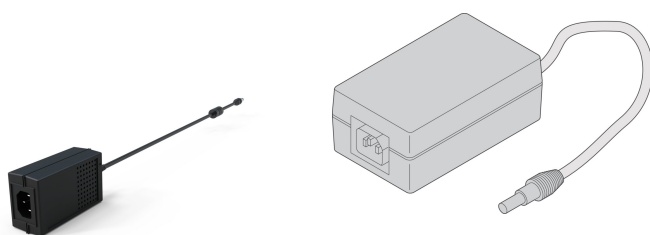

Fuente de alimentación para cerradura electrónica

NÚMERO DE CATÁLOGO

23130-515

Fuente de alimentación externa para manijas electrónicas.

CERTIFICACIONES

CARACTERÍSTICAS

Adaptador de corriente para el suministro de mango de palanca (MLR 3000, MLR1000) y puerta de enlace

ATRIBUTOS DEL PRODUCTO

Tipo de producto: Fuente de alimentación AC/DC

Familia de productos: Varistar CP

Tipo: Suministro de energía

Compatible con: Cerradura electrónica MLR; Varistar CP

Net Weight: 0.289kg