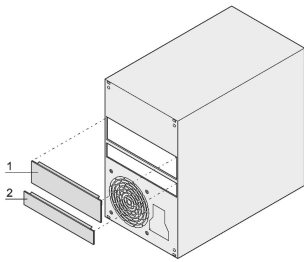

Drive Disc Cover para Slim Line Drive

NÚMERO DE CATÁLOGO

24496-122

Tapa para cerrar el corte de una bahía de unidad óptica cuando la unidad no está instalada.

CARACTERÍSTICAS

El panel frontal está cortado en la unidad de accionamiento de corte con dispositivo de sujeción

ATRIBUTOS DEL PRODUCTO

Tipo de producto: Tapa

Compatible con: Sistemas

Cantidad del paquete: 1

Gross Weight: 0.035kg

ADVERTENCIA

Los productos nVent deben instalarse y usarse solo como se indica en las hojas de instrucciones y materiales de capacitación del producto nVent. Instruction sheets are available at www.nvent.com and from your nVent customer service representative. La instalación incorrecta, el mal uso, la aplicación incorrecta u otras fallas en el seguimiento completo de las instrucciones y advertencias de nVent pueden causar el mal funcionamiento del producto, daños a la propiedad, lesiones corporales graves y la muerte y/o anular la garantía.