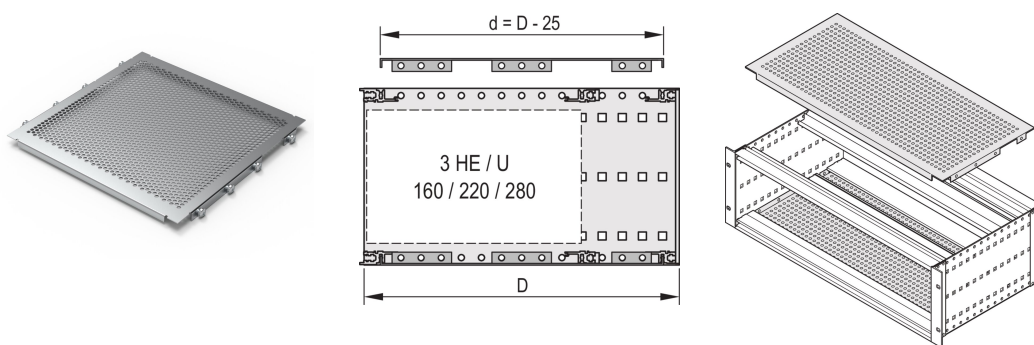

Placa de cubierta EuropacPRO para atornillado a panel lateral, 42 HP, 295 mm

NÚMERO DE CATÁLOGO

24560-066

Una placa de cubierta se utiliza para blindaje electromagnético o como protección mecánica. La cubierta se puede atornillar en el panel lateral.

CERTIFICACIONES

CARACTERÍSTICAS

Para el posicionamiento variable de rieles horizontales, por ejemplo, para PCB con formatos estándar

Grado de perforación 58%

Adecuado para el uso con todos los rieles horizontales

ATRIBUTOS DEL PRODUCTO

Ancho del rack: 42HP

Fondo: 295mm

Cantidad del paquete: 2

Acabado: Pasivado

Material: Aluminio

Familia de productos: EuropacPRO

Tipo de producto: Placa de tapa

Tipo: Perforado

Compatible con: Subpistas

Net Weight: 0.21kg

Unidad de paquete: Par

Par de apriete: 2.1N·m

ADVERTENCIA

Los productos nVent deben instalarse y usarse solo como se indica en las hojas de instrucciones y materiales de capacitación del producto nVent. Instruction sheets are available at www.nvent.com and from your nVent customer service representative. La instalación incorrecta, el mal uso, la aplicación incorrecta u otras fallas en el seguimiento completo de las instrucciones y advertencias de nVent pueden causar el mal funcionamiento del producto, daños a la propiedad, lesiones corporales graves y la muerte y/o anular la garantía.