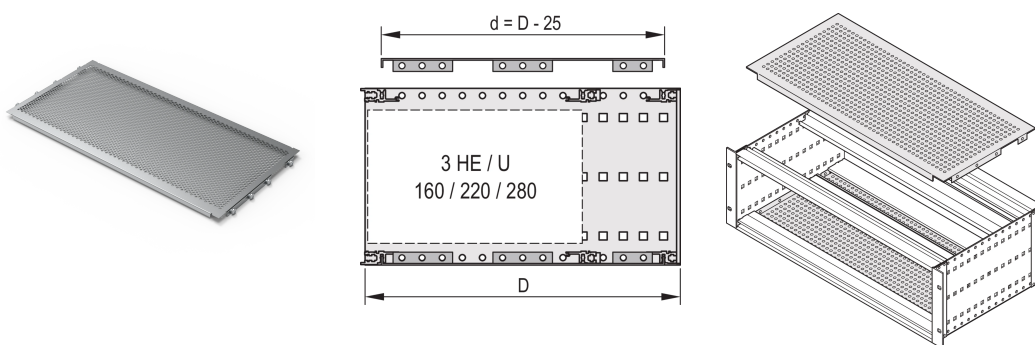

Placa de cubierta EuropacPRO para atornillado a panel lateral, 84 HP, 235 mm

NÚMERO DE CATÁLOGO

24560-079

Una placa de cubierta se utiliza para blindaje electromagnético o como protección mecánica. La cubierta se puede atornillar en el panel lateral.

CERTIFICACIONES

CARACTERÍSTICAS

Para el posicionamiento variable de rieles horizontales, por ejemplo, para PCB con formatos estándar

Grado de perforación 58%

Adecuado para el uso con todos los rieles horizontales

ATRIBUTOS DEL PRODUCTO

Ancho del rack: 84HP

Fondo: 235mm

Cantidad del paquete: 2

Acabado: Pasivado

Material: Aluminio

Familia de productos: EuropacPRO

Tipo de producto: Placa de tapa