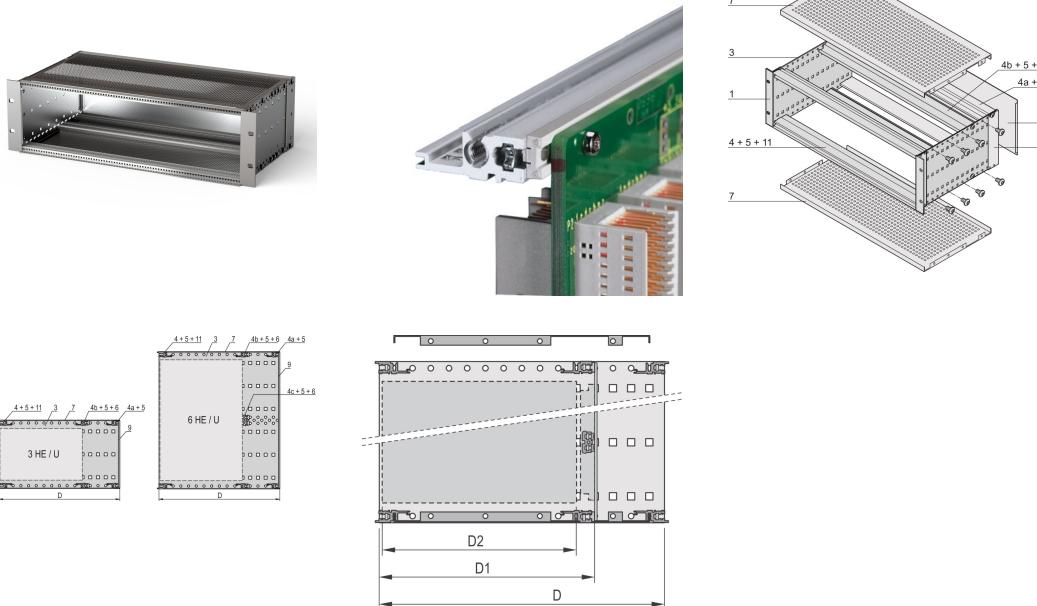

# Kit de Subrack EuropacPRO 19" para Backplane, blindado, 3 U, 295 mm

## NÚMERO DE CATÁLOGO

**24563-143**

EMC subrack blindado para montaje en plano trasero, lado trasero cubierto por un panel trasero.

## CARACTERÍSTICAS

Subrack con panel lateral tipo F ("flexible"), soporte delantero de 19" incluido, soporte ajustable en profundidad de 19" se vende por separado (no incluido en los artículos entregados)

## ATRIBUTOS DEL PRODUCTO

Altura del rack: 3U

Fondo (D): 295mm

Cantidad del paquete: 1

Para montaje: Plano trasero

Profundidad de la placa: 160mm; 220mm; 280mm

Tipo de junta: Textil EMC

Mango incluido: No