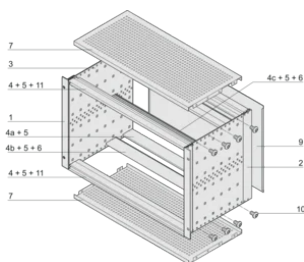

IP 20, de acuerdo con IEC 60529

Construcción de aluminio

Dimensiones internas y externas de acuerdo con: IEC 60297-3-100, -101, IEEE 1101,1

Riel horizontal trasero para montaje en plano trasero con tira de aislamiento

Tipo de riel horizontal "light"

ATRIBUTOS DEL PRODUCTO

Altura del rack: 3U

Fondo (D): 295mm

Cantidad del paquete: 1

Para montaje: Plano trasero

Profundidad de la placa: 160mm; 220mm; 280mm

Tipo de junta: Textil EMC

Mango incluido: No

Montaje: Rack

De conformidad con: IEC 60297-3-103

Apantallamiento EMC: Sí

Acabado: Anodizado; Pasivado

Material: Aluminio

Tipo de producto: Subrack/chasis

Ancho del rack: 84HP

Carga estática: 11kg

Net Weight: 2.88kg

DETALLES ADICIONALES DEL PRODUCTO

Configuración individual: Amplia gama de variantes en altura, ancho y profundidad; guías para una amplia variedad de aplicaciones; opciones de interiores; accesorios y material de montaje.

DIAGRAMAS