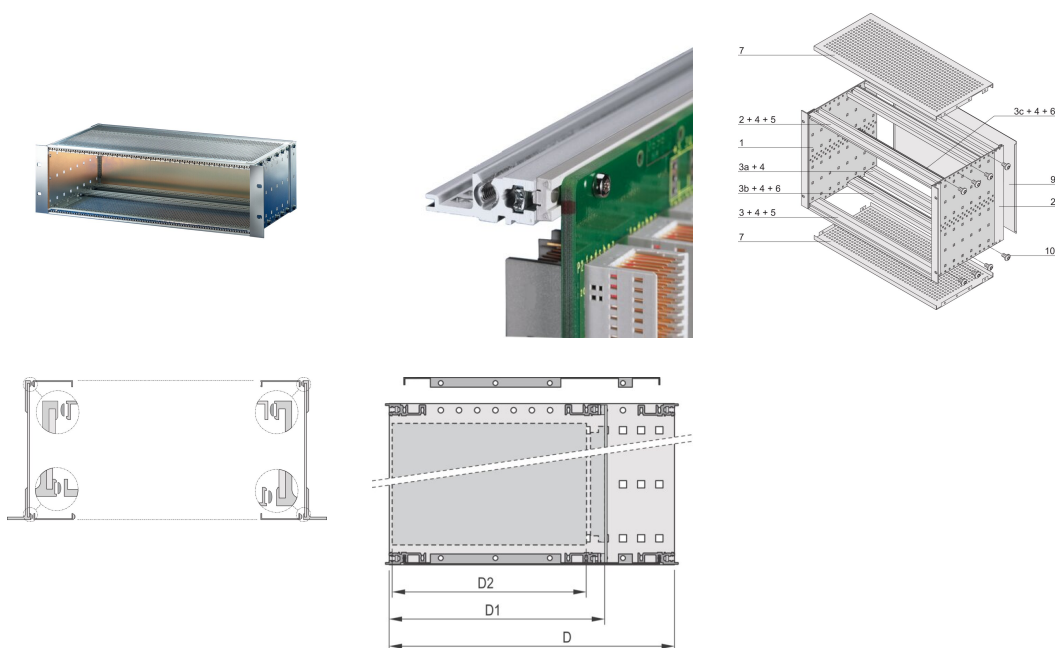

Kit de Subrack EuropacPRO 19" para Backplane, Pesado, Blindado, 6 U, 295 mm

NÚMERO DE CATÁLOGO

24563-473

EMC subrack blindado para montaje en placa trasera, versión pesada con paneles laterales soldados TOX.

CERTIFICACIONES

CARACTERÍSTICAS

Subrack con panel lateral tipo H ("pesado"), 19" soporte está firmemente fijado al panel lateral (tox-frío soldado)

Modificaciones como recortes, diferentes acabados o dimensiones disponibles

Se suministra como paquete plano que ahorra espacio

Construcción de aluminio

Tipo de riel horizontal "Heavy"

Riel horizontal trasero para montaje en plano trasero con tira de aislamiento

EMC de aproximadamente 40 dB a 1 GHz, 30 dB a 2 GHz, suponiendo que el frente esté cubierto con paneles frontales blindados, probando de acuerdo con VG 95373 Parte 15

Altura del rack: 6U

Fondo (D): 295mm

Cantidad del paquete: 1

Para montaje: Plano trasero

Profundidad de la placa: 160mm; 220mm; 280mm

Tipo de junta: Textil EMC

Tolerancia a impactos y vibraciones: 5g (force)