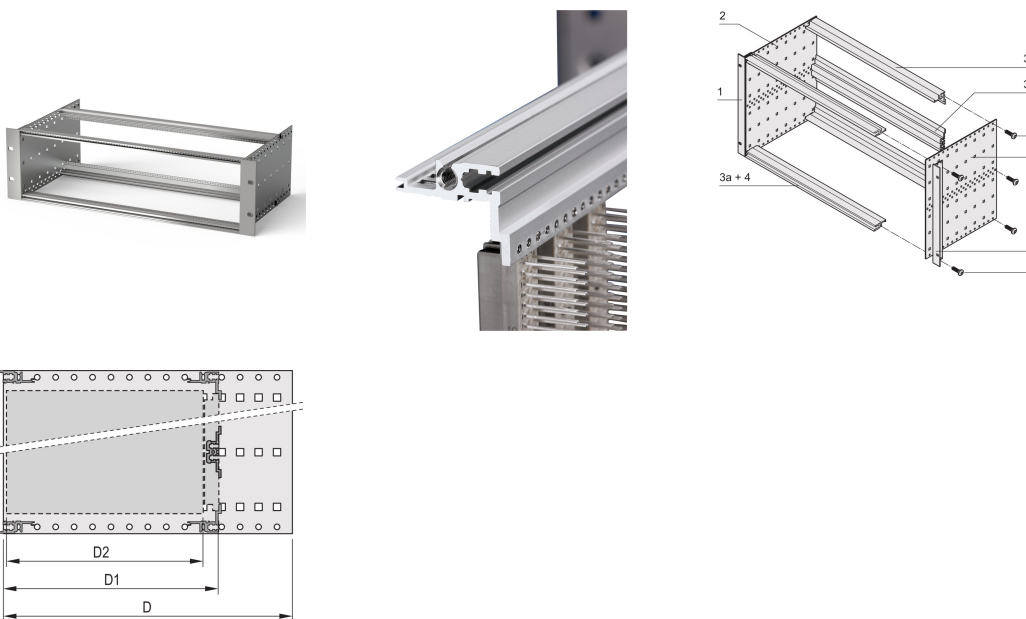

Kit de Subrack EuropacPRO 19" para conector DIN, blindaje Retrofit, 6 U, 295 mm

NÚMERO DE CATÁLOGO

24563-493

Subrack no blindado para montaje de conector DIN EN 60603-2 (DIN 41612).

CERTIFICACIONES

CARACTERÍSTICAS

Subrack con panel lateral tipo F ("flexible"), soporte delantero de 19" incluido, soporte ajustable en profundidad de 19" se vende por separado (no incluido en los artículos entregados)

Construcción de aluminio

Se suministra como paquete plano que ahorra espacio

Tipo de riel horizontal "light"

ATRIBUTOS DEL PRODUCTO

Altura del rack: 6U

Fondo: 295mm

Cantidad del paquete: 1

Para montaje: Conector DIN

Profundidad de la placa: 160mm; 220mm; 280mm

Tipo de junta: Acero inoxidable EMC (retrofittable)

Mango incluido: No

Montaje: Rack

De conformidad con: IEC 60297-3-103

Apantallamiento EMC: No

Acabado: Anodizado; Pasivado

Material: Aluminio

Tipo de producto: Subrack/chasis