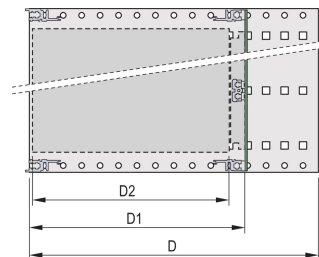

Kit de Subrack EuropacPRO 19" para Backplane, Ligero, Sin Blindar, 6 U, 235 mm

NÚMERO DE CATÁLOGO

24564-432

No EMC blindado subrack para montaje en backplane, versión ligera.

CERTIFICACIONES

CARACTERÍSTICAS

Subrack con panel lateral tipo L ("light") con soportes de soporte integrados de 19"

Tipo de riel horizontal "light"

Construcción de aluminio

Rieles horizontales traseros para montaje en plano trasero con tira de aislamiento

Carga instalada hasta 7,5 kg