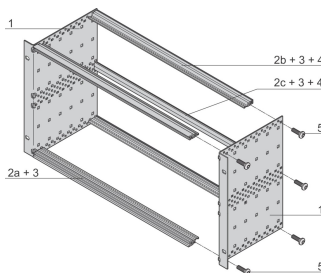

Kit de Subrack EuropacPRO 19" para Backplane, Ligero, Sin Blindar, 6 U, 235 mm

NÚMERO DE CATÁLOGO

24564-432

No EMC blindado subrack para montaje en backplane, versión ligera.

CERTIFICACIONES

CARACTERÍSTICAS

Subrack con panel lateral tipo L ("light") con soportes de soporte integrados de 19"

Tipo de riel horizontal "light"

Construcción de aluminio

Rieles horizontales traseros para montaje en plano trasero con tira de aislamiento

Carga instalada hasta 7,5 kg

Se suministra como paquete plano que ahorra espacio

Dimensiones internas y externas de acuerdo con: IEC 60297-3-100, -101, IEEE 1101,1

Modificaciones como recortes, diferentes acabados o dimensiones disponibles

ATRIBUTOS DEL PRODUCTO

Altura del rack: 6U

Fondo: 235mm

Cantidad del paquete: 1

Para montaje: Plano trasero

Profundidad de la placa: 160mm; 220mm

Mango incluido: No

Montaje: Rack